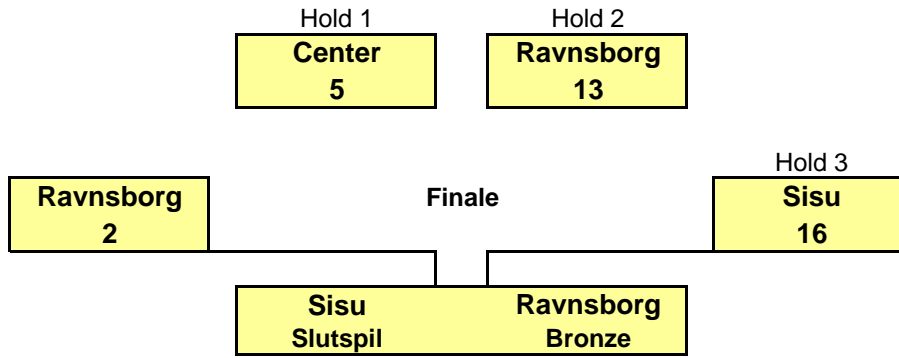

Landspokal 2010 KBU/SBwU

Puslinge