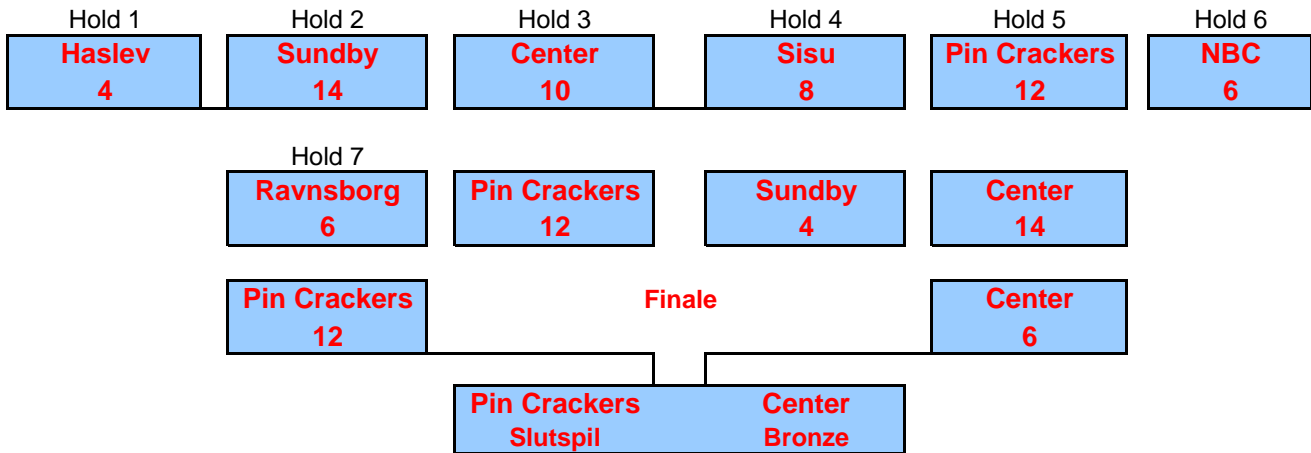

Landspokal 2010 KBU/SBwU

Puslinge

Juniorer

Ynglinge

Ungceniore