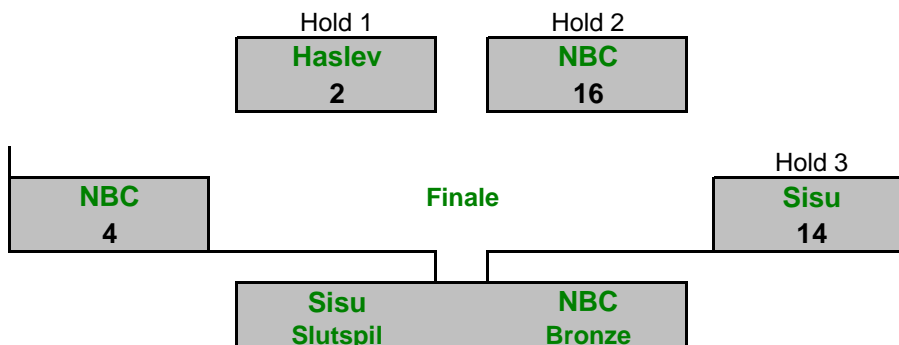

Ungceniore