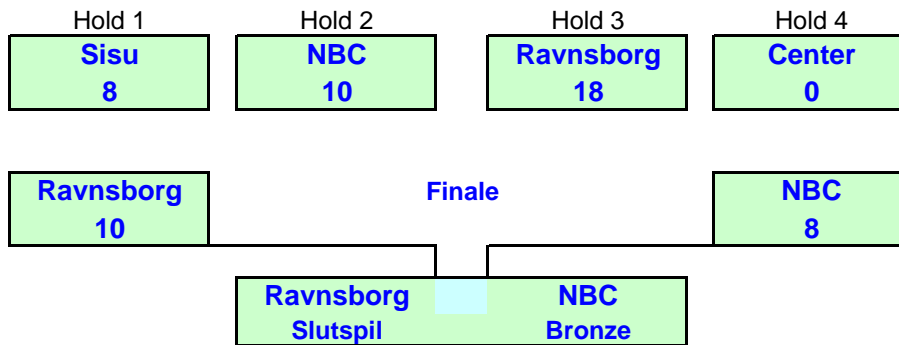

Landspokal 2010 KBU/SBwU

Puslinge

Juniorer

Ynglinge

Ungceniore